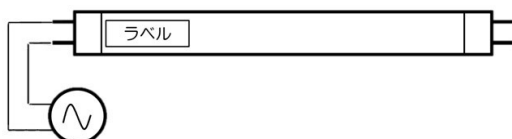

給電方法

T10

単位: mm

仕様

	20W形
形番	LDG20-NM06-ON/001
入力電圧	100V/200V
周波数	50/60Hz
消費電力	6W±10%
色温度	5000K
全光束	900lm
発光効率	150lm/W
照射角度	240°
演色性	Ra83以上
防塵/防水	IP65
調光	不可
電源	内蔵
サイズ	φ33mm×580mm
PCカバー	乳白色
材質	ケース: アルミ合金 カバー: ポリカーポネート
重量	240g
口金	G13
動作温度	-30℃~50℃
定格寿命	40,000時間
製品保証	3年