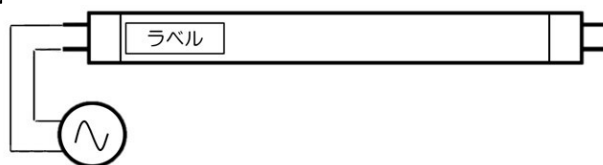

給電方法

T10

単位: mm

仕様

	40W形
形番	LDG40-NM20-ON/001
入力電圧	100V/200V
周波数	50/60Hz
消費電力	20W±10%
色温度	5000K
全光束	3000lm
発光効率	150lm/W
照射角度	240°
演色性	Ra83以上
防塵/防水	IP65
調光	不可
電源	内蔵
サイズ	φ33mm×1198mm
PCカバー	乳白色
材質	ケース: アルミ合金 カバー: ポリカーポネート
重量	420g
口金	G13
動作温度	-30℃~50℃
定格寿命	40,000時間
製品保証	3年