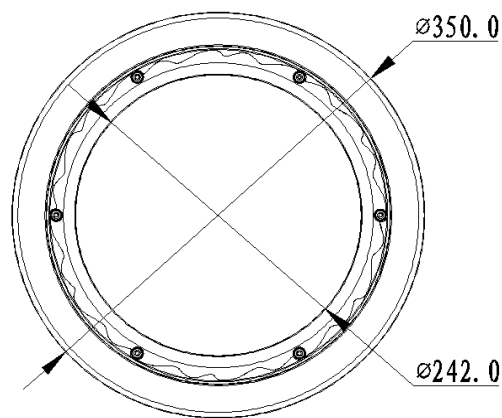

アーム穴寸法

姿図

周波数	50/60Hz	色温度	5000K	アーム	SPCC	黒色
電圧	100/200V	全光束	30000lm±10%	下面カバー	強化ガラス	透明
動作温度	-30~50℃	消費電力	200W±10%	本体	アルミダイカスト	黒色
保護等級	IP65	演色性	Ra80以上	部品名	材質・材圧	備考
定格寿命	50000時間	照射角度	50°/120°	型 番 : HB03-200H		
重量	4.8kg	電源	内蔵			
サイズ	φ350×206	調光	不可	単位:mm 第3角法	保証期間4年	