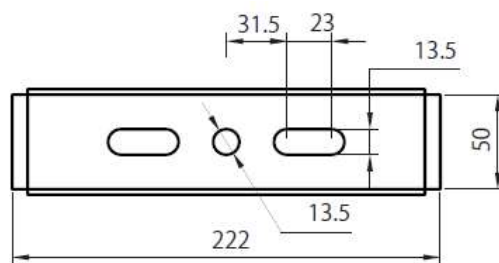

アーム穴寸法

姿図

周波数	50/60Hz	色温度	5000K	アーム	SPCC	黒色
電圧	100/200V	全光束	30000lm±10%	下面カバー	強化ガラス	透明
動作温度	-30~50℃	消費電力	200W±10%	本体	アルミダイカスト	黒色
保護等級	IP65	演色性	Ra80以上	部品名	材質・材圧	備考
定格寿命	50000時間	照射角度	50°/120°	型 番 : HB03-200H		
重量	4.8kg	電源	内蔵			
サイズ	φ350×206	調光	不可	単位:mm 第3角法	保証期間4年	