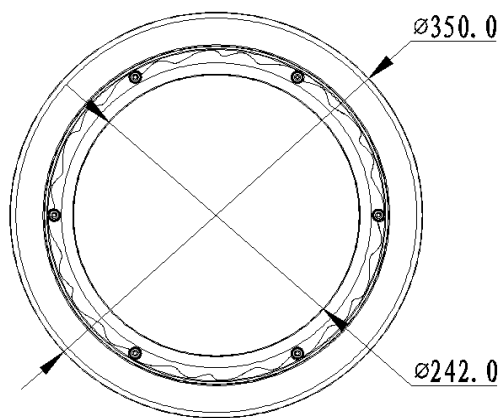

アーム穴寸法

姿図

周波数	50/60Hz	色温度	5000K	アーム	SPCC	黒色
電圧	100/200V	全光束	15600lm±10%	下面カバー	強化ガラス	透明
動作温度	-30~50℃	消費電力	120W±10%	本体	アルミダイカスト	黒色
保護等級	IP65	演色性	Ra80以上	部品名	材質・材圧	備考
定格寿命	50000時間	照射角度	50°/120°	型 番 : HB03-120		
重量	4.2kg	電源	内蔵			
サイズ	φ350×206	調光	不可	単位: mm 第3角法	保証期間4年	