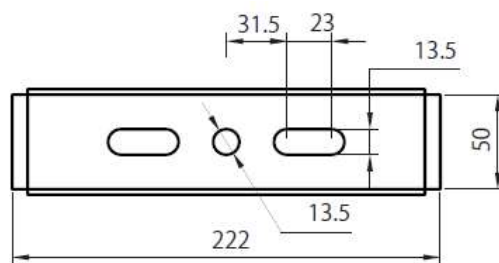

アーム穴寸法

姿図

周波数	50/60Hz	色温度	5000K	アーム	SPCC	黒色
電圧	100/200V	全光束	15600lm±10%	下面カバー	強化ガラス	透明
動作温度	-30~50℃	消費電力	120W±10%	本体	アルミダイカスト	黒色
保護等級	IP65	演色性	Ra80以上	部品名	材質・材圧	備考
定格寿命	50000時間	照射角度	50°/120°	型 番 : HB03-120		
重量	4.2kg	電源	内蔵			
サイズ	φ350×206	調光	不可	単位: mm 第3角法	保証期間4年	