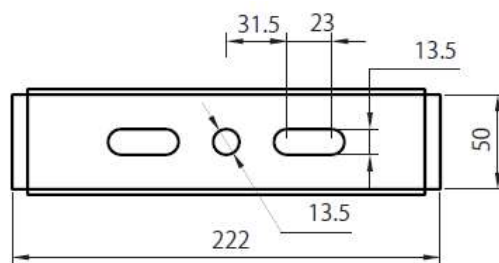

アーム穴寸法

姿図

周波数	50/60Hz	色温度	5000K	アーム	SPCC	黒色
電圧	100/200V	全光束	26000lm $\pm$ 10%	下面カバー	強化ガラス	透明
動作温度	-30~50℃	消費電力	200W $\pm$ 10%	本体	アルミダイカスト	黒色
保護等級	IP65	演色性	Ra80以上	部品名	材質・材圧	備考
定格寿命	50000時間	照射角度	50°/120°	型 番 : HB03-200		
重量	4.8kg	電源	内蔵			
サイズ	$\phi 350 \times 206$	調光	不可	単位: mm 第3角法	保証期間4年	