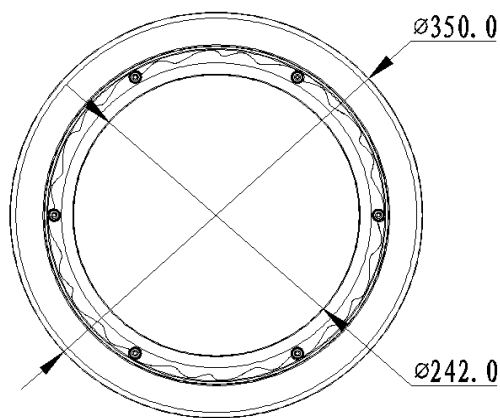

アーム穴寸法

姿図

周波数	50/60Hz	色温度	5000K	アーム	SPCC	黒色
電圧	100/200V	全光束	26000lm $\pm$ 10%	下面カバー	強化ガラス	透明
動作温度	-30~50℃	消費電力	200W $\pm$ 10%	本体	アルミダイカスト	黒色
保護等級	IP65	演色性	Ra80以上	部品名	材質・材圧	備考
定格寿命	50000時間	照射角度	50°/120°	型 番 : HB03-200		
重量	4.8kg	電源	内蔵			
サイズ	$\phi 350 \times 206$	調光	不可	単位: mm 第3角法	保証期間4年	