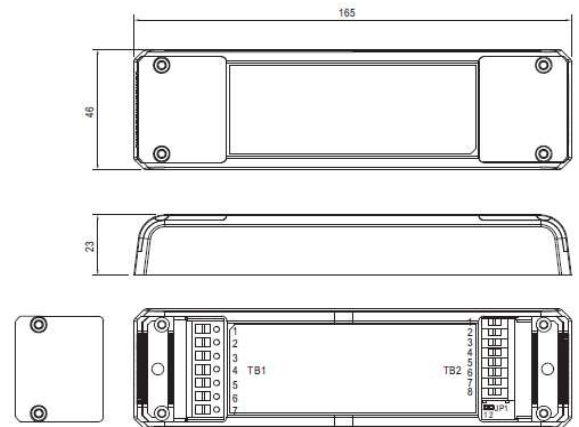

< 外部電源 >

|      |           |       |             |                          |      |        |        |    |
|------|-----------|-------|-------------|--------------------------|------|--------|--------|----|
| 周波数  | 50/60Hz   | 色温度   | 5700K       | 4                        | グローブ | 1      | PC     |    |
| 電圧   | 100/200V  | 全光束   | 16500lm±10% | 3                        | 反射笠  | 1      | AL1070 |    |
| 入力電圧 | AC90-305V | 消費電力  | 150W±10%    | 2                        | 本体   | 1      | PBT    |    |
| 電源   | 別置        | 入力電流値 | 1.67A       | 1                        | 口金   | 1      | E39    |    |
| 動作温度 | -30~50℃   | 発光効率  | 110lm/W     | 部番                       | 部品名  | 数      | 材質・材圧  | 備考 |
| 定格寿命 | 40000時間   | 演色性   | Ra80以上      | 型 番 : LDR150-DMH-E39/001 |      |        |        |    |
| 重量   | 4.5kg     | 照射角度  | 60°/120°    |                          |      |        |        |    |
| サイズ  | φ260×274  | 調光    | 不可          | 単位:mm 第3角法               |      | 保証期間3年 |        |    |