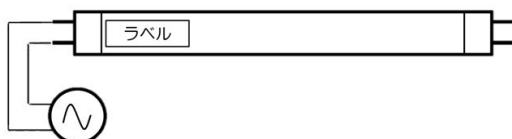

給電方法

T10

単位: mm

仕様

	20W形
形番	LDG20-LM06-ON/001
入力電圧	100V/200V
周波数	50/60Hz
消費電力	6W±10%
色温度	3000K
全光束	800lm
発光効率	133lm/W
照射角度	240°
演色性	Ra83以上
防塵/防水	IP65
調光	不可
電源	内蔵
サイズ	φ33mm×580mm
PCカバー	乳白色
材質	ケース: アルミ合金 カバー: ポリカーポネート
重量	240g
口金	G13
動作温度	-30℃~50℃
定格寿命	40,000時間
製品保証	3年