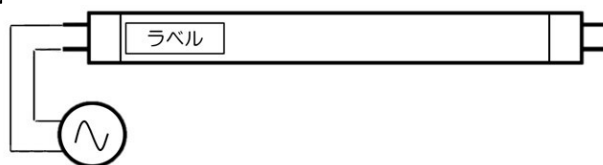

**給電方法**

**T10**

単位: mm

**仕様**

	40W形
形番	LDG40-LM16-ON/001
入力電圧	100V/200V
周波数	50/60Hz
消費電力	16W±10%
色温度	3000K
全光束	2000lm
発光効率	125lm/W
照射角度	240°
演色性	Ra83以上
防塵/防水	IP65
調光	不可
電源	内蔵
サイズ	φ33mm×1198mm
PCカバー	乳白色
材質	ケース: アルミ合金 カバー: ポリカーポネート
重量	420g
口金	G13
動作温度	-30℃~50℃
定格寿命	40,000時間
製品保証	3年