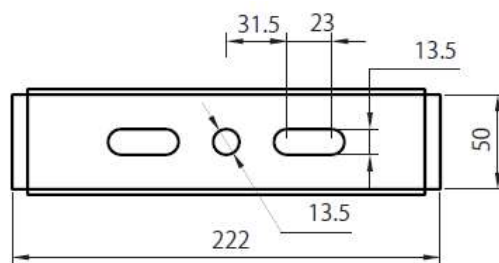

アーム穴寸法

姿図

周波数	50/60Hz	色温度	5000K	アーム	SPCC	黒色
電圧	100/200V	全光束	18000lm±10%	下面カバー	強化ガラス	透明
動作温度	-30~50℃	消費電力	120W±10%	本体	アルミダイカスト	黒色
保護等級	IP65	演色性	Ra80以上	部品名	材質・材圧	備考
定格寿命	50000時間	照射角度	50°/120°	型番: HB03-120H		
重量	4.2kg	電源	内蔵			
サイズ	φ350×206	調光	不可	単位:mm 第3角法	保証期間4年	