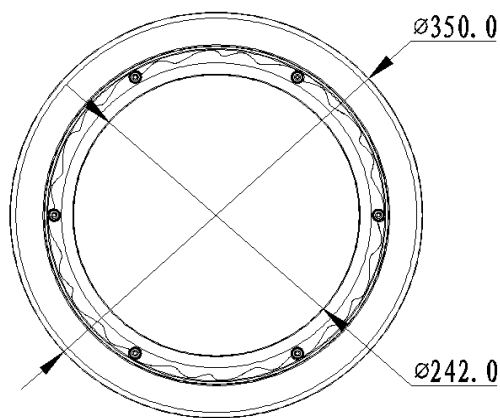

アーム穴寸法

姿図

周波数	50/60Hz	色温度	5000K	アーム	SPCC	黒色
電圧	100/200V	全光束	18000lm±10%	下面カバー	強化ガラス	透明
動作温度	-30~50℃	消費電力	120W±10%	本体	アルミダイカスト	黒色
保護等級	IP65	演色性	Ra80以上	部品名	材質・材圧	備考
定格寿命	50000時間	照射角度	50°/120°	型番: HB03-120H		
重量	4.2kg	電源	内蔵			
サイズ	φ350×206	調光	不可	単位:mm 第3角法	保証期間4年	