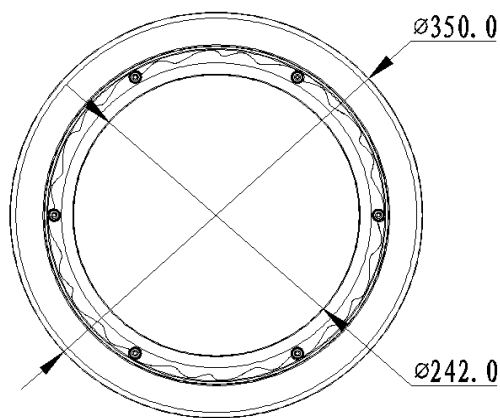

アーム穴寸法

姿図

周波数	50/60Hz	色温度	5000K	アーム	SPCC	黒色
電圧	100/200V	全光束	22500lm \pm 10%	下面カバー	強化ガラス	透明
動作温度	-30~50℃	消費電力	150W \pm 10%	本体	アルミダイカスト	黒色
保護等級	IP65	演色性	Ra80以上	部品名	材質・材圧	備考
定格寿命	50000時間	照射角度	50°/120°	型 番 : HB03-150H		
重量	4.2kg	電源	内蔵			
サイズ	$\phi 350 \times 206$	調光	不可	単位:mm 第3角法	保証期間4年	