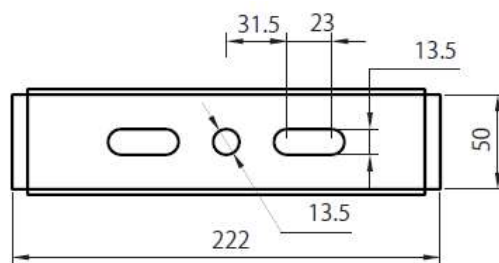

アーム穴寸法

姿図

周波数	50/60Hz	色温度	5000K	アーム	SPCC	黒色
電圧	100/200V	全光束	22500lm \pm 10%	下面カバー	強化ガラス	透明
動作温度	-30~50℃	消費電力	150W \pm 10%	本体	アルミダイカスト	黒色
保護等級	IP65	演色性	Ra80以上	部品名	材質・材圧	備考
定格寿命	50000時間	照射角度	50°/120°	型 番 : HB03-150H		
重量	4.2kg	電源	内蔵			
サイズ	$\phi 350 \times 206$	調光	不可	単位:mm 第3角法	保証期間4年	