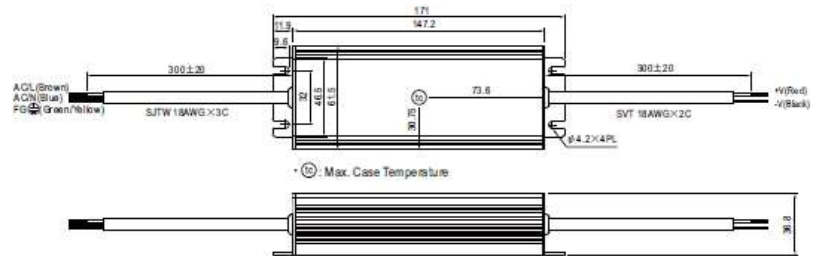

姿図

外部電源

周波数	50/60Hz	色温度	3000K					
電圧	100/200V	全光束	4700lm±10%	4	口金	1	E39	
動作温度	-30~50℃	消費電力	40W±10%	3	本体	1	PBT	
保護等級	IP65	演色性	Ra80以上	2	グローブ	4	PC	
定格寿命	50000時間	照射角度	360°	1	ヒートシンク	4	AL1070	
重量	1.18kg	電源	別置	部番	部品名	数	材質・材圧	備考
サイズ	88×248	調光	不可	型番：LDT-40L-GO/001				
単位:mm 第3角法		保証期間3年						